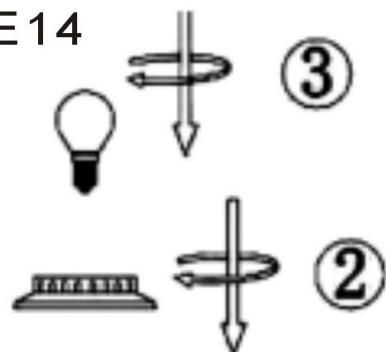

21x14.7cm

1x MAX 40W E14
230V~ 50Hz

GLOBO

LIGHTING

www.globo-lighting.com

21627B 21627W

GLOBO Handels GmbH
Gewerbstrasse 3
A-9184 Sankt Peter
AUSTRIA