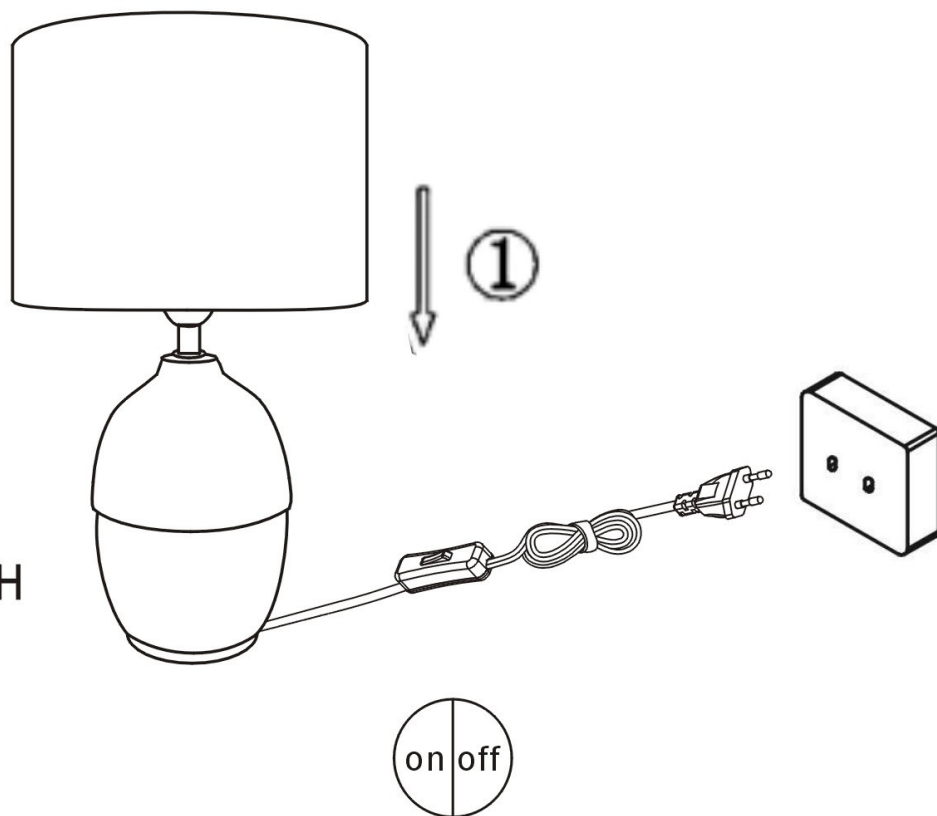

21x14.7cm

1x MAX 40W E14
230V~ 50Hz

GLOBO

LIGHTING

www.globo-lighting.com

21627B 21627W

GLOBO Handels GmbH
Gewerbstrasse 3
A-9184 Sankt Peter
AUSTRIA